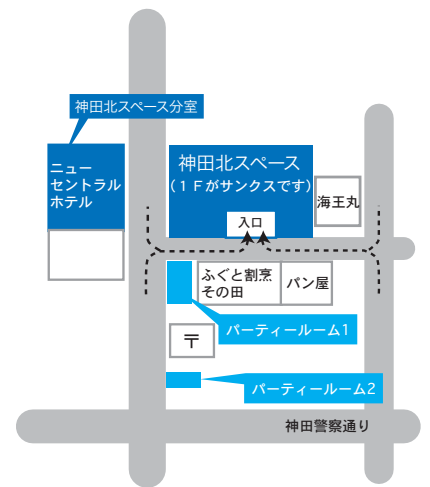

情報 オアシス神田 セミナーハウス案内図

TEL 03-3253-2911

神田北スペース 入口詳細図

所在地

〒101-0046
東京都千代田区神田多町2-4
第2滝ビル3階&5階
(1Fがコンビニのサンクスです)

交通のご案内

JR神田駅北口、西口より徒歩3分
東京メトロ銀座線神田駅4番出口より
徒歩3分

JR神田駅西口を出て一方通行を右に進む。
左側セントラルホテルを通り、信号を渡る。
左側にニューセントラルホテル、前にサンクス
がある。
横の道路から入り第2滝ビル3F又は、5F。