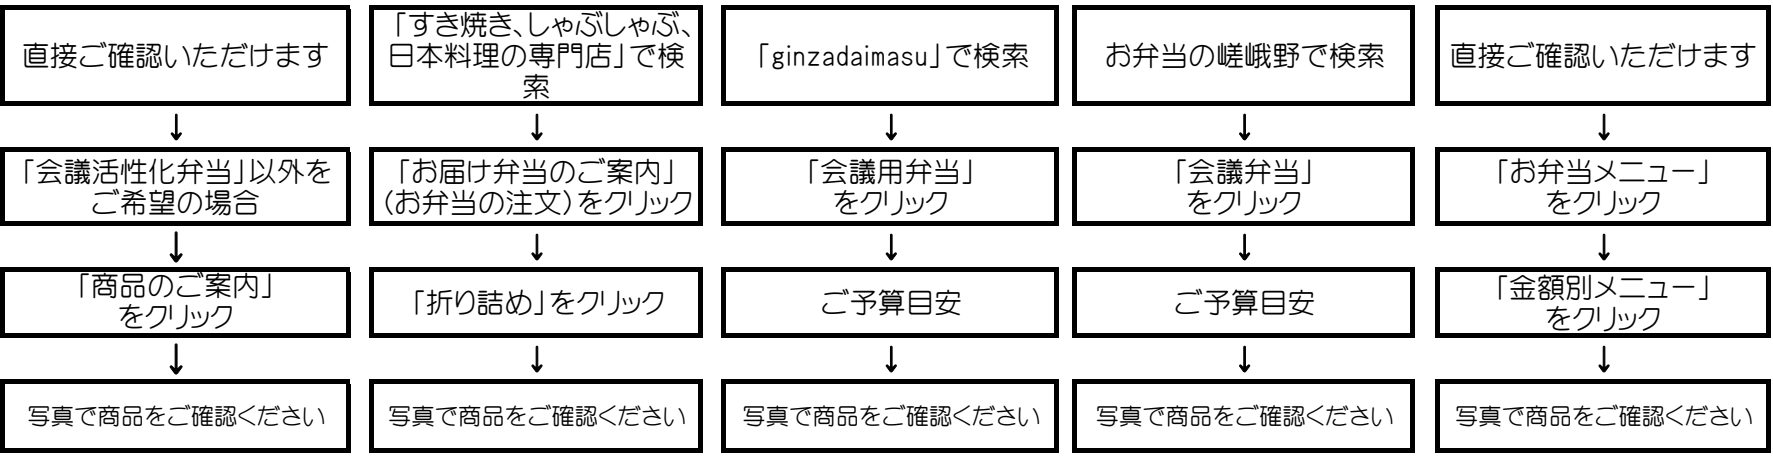

快適 「お弁当」 注文書

※お弁当ご希望のお客様は、下記掲載の「会議活性化弁当」「人形町今半」「銀座大増」「嵯峨野」「Wasabi」のホームページからご確認の上、お好みのお弁当をお選び下さい。

* お弁当のご注文は合計金額1万円から承ります。(お茶代は含まれません)

Yahoo、Googleで、それぞれより詳しくご確認いただけます

★オアシス推奨★ 会議活性化弁当	人形町今半	銀座大増	嵯峨野	Wasabi

~各お弁当は、以下のHPアドレスからそれぞれ詳細をご確認願います~
会議活性化弁当:<http://www.tsukiji-aoki.com/obento/kasseika/index.html>
人形町今半:<http://www.imahan.com/>
銀座大増:<http://www.ginzadaimasu.co.jp/>
Wasabi:<http://wasabi-delivery.com> 嵯峨野:<http://www.bento-sagano.jp/news/2013/03/4-1.html>

*お決まりになりましたら下記注文書に品名・個数・配達日時をご記入の上
FAXにて、ご返送下さい。(株)情報オアシス (FAX:03-5207-6283) 年 月 日

■お客様名 :	■ご担当者:
■配達希望:	月 日 ( ) 時 分

会議活性化弁当	人形町今半	銀座 大増	嵯峨野	Wasabi
品番・商品名 × (個数)	品番・商品名 × (個数)	品番・商品名 × (個数)	品番・商品名 × (個数)	品番・商品名 × (個数)
× ( )	× ( )	× ( )	× ( )	× ( )
× ( )	× ( )	× ( )	× ( )	× ( )
× ( )	× ( )	× ( )	× ( )	× ( )
お茶 (cold) 350ml ¥130X ( )	お茶 (cold) 350ml ¥130X ( )	お茶 (cold) 350ml ¥130X ( )	お茶 (cold) 350ml ¥130X ( )	お茶 (cold) 350ml ¥130X ( )
お茶 (cold) 500ml ¥150X ( )	お茶 (cold) 500ml ¥150X ( )	お茶 (cold) 500ml ¥150X ( )	お茶 (cold) 500ml ¥150X ( )	お茶 (cold) 500ml ¥150X ( )

ご要望事項: