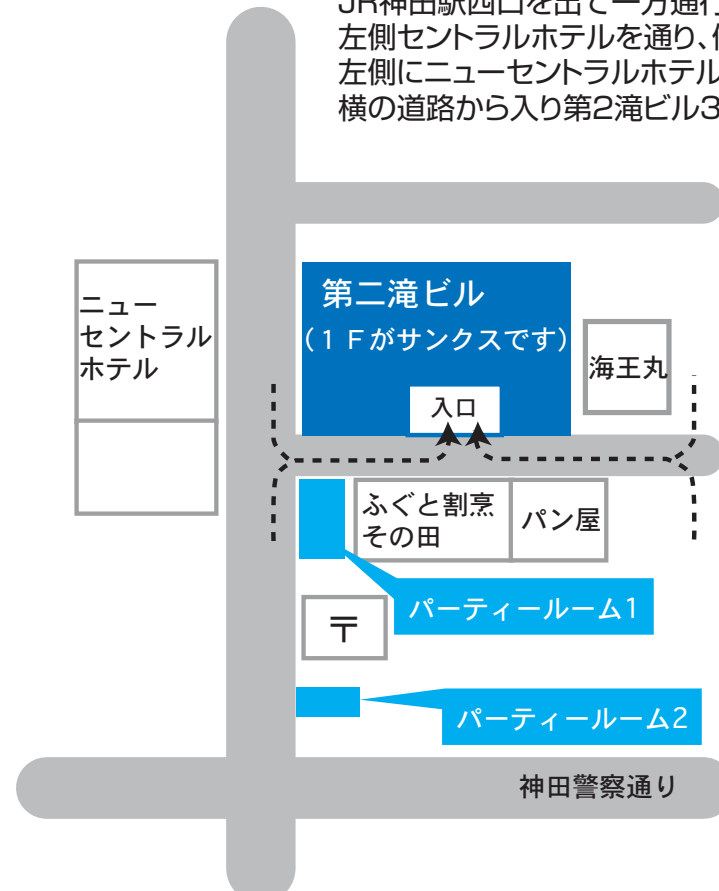

情報 オアシス神田

- 所在地
〒101-0046
東京都千代田区神田多町2-4 第2澁ビル3階&5階
(1Fがコンビニのサンクスです)
- 交通のご案内
JR神田駅北口、西口より徒歩3分
東京メトロ銀座線神田駅4番出口より徒歩3分

神田北スペース 入口詳細図

JR神田駅西口を出て一方通行を右に進む。
左側セントラルホテルを通り、信号を渡る。
左側にニューセントラルホテル、前にサンクスがある。
横の道路から入り第2澁ビル3F又は、5F。